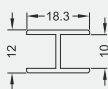

29.03.2017г.

futurumalum.ru

Чертежи

Вертикальный профиль Элегант
длина 5400 мм

Накладной соединитель
длина 6000 мм

Горизонтальный нижний профиль
длина 6000 мм

Вертикальный открытый профиль LIGHT
длина: 4800 мм, 5400 мм, 5600 мм