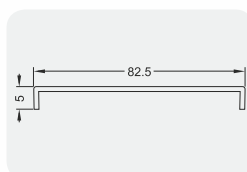

Верхний фиксатор
длина 150 мм

Комплект полкодержателей
длина 500 мм