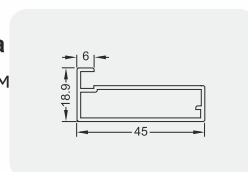

Овальная перекладина
длина 3000 мм

Фиксатор для полкодержателя

Рамочный профиль торцевой F1-09
длина 2800 мм

Рамочный профиль F1-33
длина 3000 мм