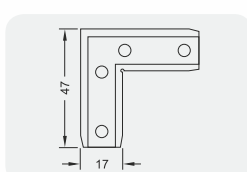

Овальная перекладина
длина 3000 мм

Рамочный профиль F1-33
длина 3000 мм

Верхний фиксатор
длина 150 мм

Фиксатор для полкодержателя

Рамочный профиль торцевой F1-09
длина 2800 мм

Комплект полкодержателей
длина 500 мм

Сборочный уголок для F1-99

Крепление в потолок

Сборочный уголок для F1-33

Крепление пол/стена

Угловой соединитель

Универсальный фиксатор

единый федеральный номер

8 800 555 99 63