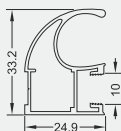

29.03.2017г.

futurumalum.ru

Чертежи

Вертикальный профиль Элегант
длина 5400 мм

Накладной соединитель
длина 6000 мм

Горизонтальный нижний профиль
длина 6000 мм

Вертикальный открытый профиль LIGHT
длина: 4800 мм, 5400 мм, 5600 мм

Соединительный профиль (под загиб)
длина 6000 мм

Горизонтальный верхний профиль
длина 6000 мм

Вертикальный открытый профиль MEDIUM
длина: 5400 мм

Соединительный профиль (под винт)
длина 6000 мм

Верхний рельс
длина 6000 мм

Вертикальный закрытый профиль
длина: 5400 мм

Верхний двойной рельс
длина 6000 мм

Стеновой профиль-держатель
длина 6000 мм

Вертикальный профиль люкс
длина: 5400 мм

Нижний двойной рельс
длина 6000 мм

Декоративная накладка прямая-потолок
длина 6000 мм