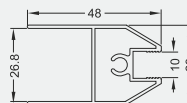

29.03.2017г.

futurumalum.ru

Чертежи

Вертикальный профиль Элегант
длина 5400 мм

Накладной соединитель
длина 6000 мм

Горизонтальный нижний профиль
длина 6000 мм

Вертикальный открытый профиль LIGHT
длина: 4800 мм, 5400 мм, 5600 мм

Соединительный профиль (под загиб)
длина 6000 мм

Горизонтальный верхний профиль
длина 6000 мм

Вертикальный открытый профиль MEDIUM
длина: 5400 мм

Соединительный профиль (под винт)
длина 6000 мм

Верхний рельс
длина 6000 мм