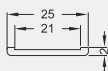

29.03.2017г.

futurumalum.ru

Чертежи

Вертикальный профиль Элегант
длина 5400 мм

Накладной соединитель
длина 6000 мм

Горизонтальный нижний профиль
длина 6000 мм

Вертикальный открытый профиль LIGHT
длина: 4800 мм, 5400 мм, 5600 мм