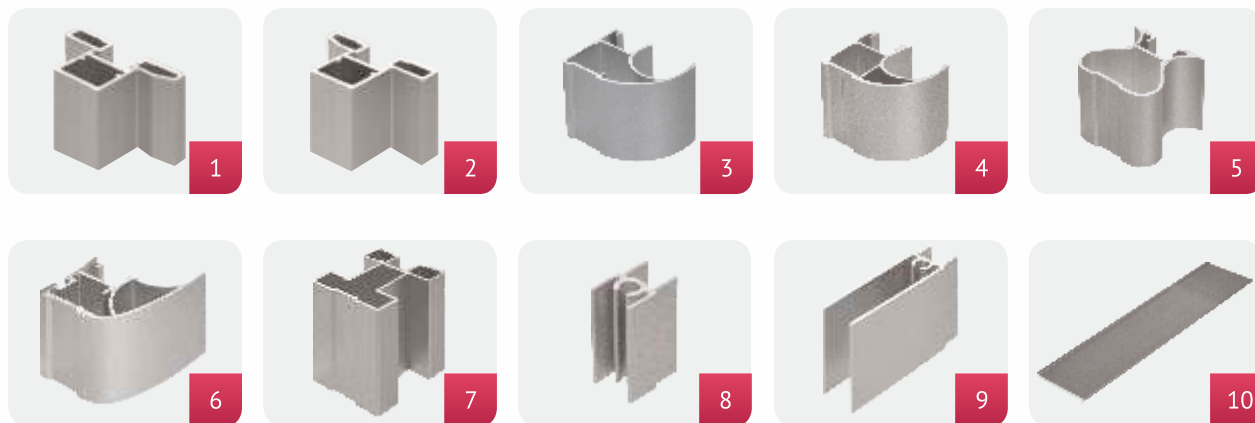

FUTURUM[®]
aluminium

2017

Раздвижная система

Составляющие элементы

Доступно в цветах:

- 1 Вертикальный профиль Элегант (вар. 1) 5400мм
- 2 Вертикальный профиль Элегант (вар. 2) 5400мм
- 3 Вертикальный профиль открытый LIGHT 4800мм, 5400мм, 5600мм
- 4 Вертикальный профиль открытый MEDIUM 5400мм
- 5 Вертикальный профиль закрытый 5400мм
- 6 Вертикальный профиль люкс 5400мм
- 7 Вертикальный профиль Quattro 5400
- 8 Горизонтальный верхний профиль 6000мм
- 9 Горизонтальный нижний профиль 6000мм
- 10 Накладной соединитель 6000мм

Распашная система

Составляющие элементы

Доступно в цветах:

- 1 Вертикальный профиль открытый LIGHT 4800мм, 5400мм, 5600мм
- 2 Вертикальный профиль открытый MEDIUM 5400мм
- 3 Горизонтальный верхний профиль 6000мм
- 4 Горизонтальный нижний профиль 6000мм
- 5 Соединительный профиль (под винт) 6000мм
- 6 Комплект для распашных дверей без направляющей