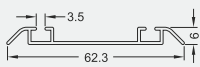

Вертикальный закрытый профиль
длина: 5400 мм

Верхний двойной рельс
длина 6000 мм

Стеновой профиль-держатель
длина 6000 мм

Вертикальный профиль люкс
длина: 5400 мм

Нижний двойной рельс
длина 6000 мм

Декоративная накладка прямая-потолок
длина 6000 мм