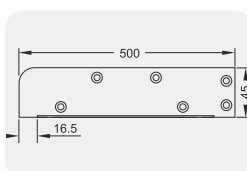

29.03.2017г.

futurumalum.ru

Чертежи

Вертикальный профиль Элегант
длина 5400 мм

Накладной соединитель
длина 6000 мм

Горизонтальный нижний профиль
длина 6000 мм

Вертикальный открытый профиль LIGHT
длина: 4800 мм, 5400 мм, 5600 мм

Овальная перекладина
длина 3000 мм

Рамочный профиль F1-33
длина 3000 мм

Верхний фиксатор
длина 150 мм

Фиксатор для полкодержателя

Рамочный профиль торцевой F1-09
длина 2800 мм

Комплект полкодержателей
длина 500 мм