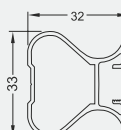

29.03.2017г.

futurumalum.ru

Чертежи

Вертикальный профиль Элегант
длина 5400 мм

Накладной соединитель
длина 6000 мм

Горизонтальный нижний профиль
длина 6000 мм

Вертикальный открытый профиль LIGHT
длина: 4800 мм, 5400 мм, 5600 мм

Соединительный профиль (под загиб)
длина 6000 мм

Горизонтальный верхний профиль
длина 6000 мм

Вертикальный открытый профиль MEDIUM
длина: 5400 мм

Соединительный профиль (под винт)
длина 6000 мм

Верхний рельс
длина 6000 мм

Вертикальный закрытый профиль
длина: 5400 мм

Верхний двойной рельс
длина 6000 мм

Стеновой профиль-держатель
длина 6000 мм

Вертикальный профиль люкс
длина: 5400 мм

Нижний двойной рельс
длина 6000 мм

Декоративная накладка прямая-потолок
длина 6000 мм

Вертикальный профиль Quattro
длина: 5400 мм

Верхний одинарный рельс
длина 6000 мм

Декоративная накладка прямая-стена
длина 6000 мм

Горизонтальный верхний профиль
длина 6000 мм

Нижний одинарный рельс
длина 6000 мм