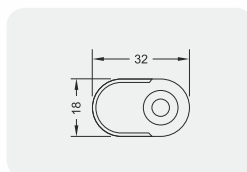

Несущий профиль
длина 3000 мм

Задний профиль полки
длина 3000 мм