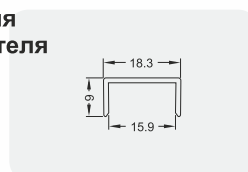

Овальная перекладина
длина 3000 мм

Рамочный профиль F1-33
длина 3000 мм

Верхний фиксатор
длина 150 мм

Фиксатор для полкодержателя

Рамочный профиль торцевой F1-09
длина 2800 мм

Комплект полкодержателей
длина 500 мм