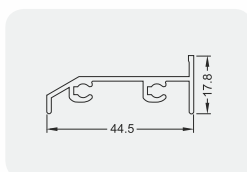

29.03.2017г.

futurumalum.ru

Чертежи

Вертикальный профиль Элегант
длина 5400 мм

Накладной соединитель
длина 6000 мм

Горизонтальный нижний профиль
длина 6000 мм

Вертикальный открытый профиль LIGHT
длина: 4800 мм, 5400 мм, 5600 мм

Вертикальный профиль Quattro
длина: 5400 мм

Верхний одинарный рельс
длина 6000 мм

Декоративная накладка прямая-стена
длина 6000 мм

Горизонтальный верхний профиль
длина 6000 мм

Нижний одинарный рельс
длина 6000 мм

Декоративная накладка криволинейная-потолок
длина 5800 мм

Горизонтальный нижний профиль
длина 6000 мм

Несущий профиль
длина 3000 мм

Штангодержатель

Рамочный профиль F1-99
длина 3000 мм

Задний профиль полки
длина 3000 мм

Овальная перекладина
длина 3000 мм

Рамочный профиль F1-33
длина 3000 мм

Верхний фиксатор
длина 150 мм

Фиксатор для полкодержателя

Рамочный профиль торцевой F1-09
длина 2800 мм

Комплект полкодержателей
длина 500 мм