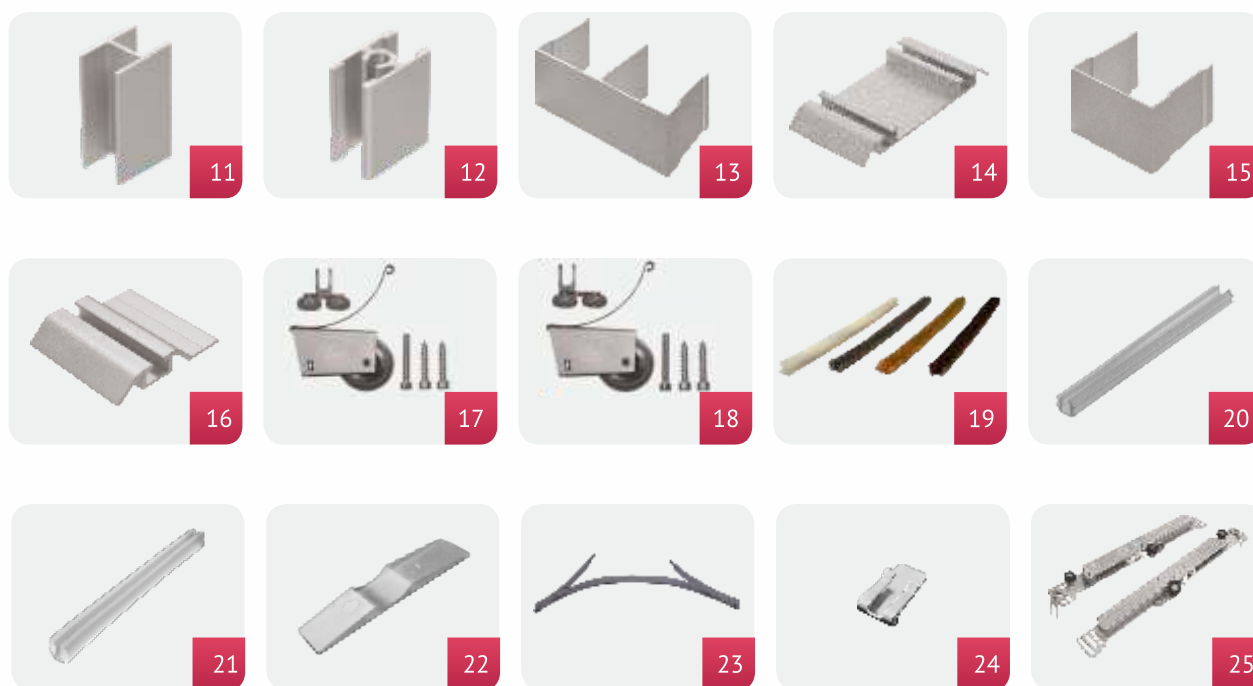

Раздвижная система

Составляющие элементы

FUTURUM®
aluminium

1. 11 Соединительный профиль (под загиб) 6000мм
2. 12 Соединительный профиль (под винт) 6000мм
3. 13 Верхний двойной рельс 6000мм
4. 14 Нижний двойной рельс 6000мм
5. 15 Верхний одинарный рельс 6000мм
6. 16 Нижний одинарный рельс 6000мм
7. 17 Комплект роликов Futurum на одну дверь симметр.(закр) + винты
8. 18 Комплект роликов Futurum на одну дверь асимметр.(откр) + винты
9. 19 Амортизационная щетка (белая, серая, золотая, коричневая) 6x7
10. 20 Сборочный уплотнитель 4мм (елочка)
11. 21 Сборочный уплотнитель 4мм (п-образный)
12. 22 Позиционер в верхний рельс
13. 23 Позиционер в нижний рельс
14. 24 Прищепка для щётки
15. 25 Доводчик