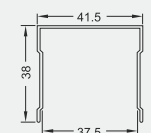

29.03.2017г.

futurumalum.ru

Чертежи

Вертикальный профиль Элегант
длина 5400 мм

Накладной соединитель
длина 6000 мм

Горизонтальный нижний профиль
длина 6000 мм

Вертикальный открытый профиль LIGHT
длина: 4800 мм, 5400 мм, 5600 мм

Соединительный профиль (под загиб)
длина 6000 мм

Горизонтальный верхний профиль
длина 6000 мм

Вертикальный открытый профиль MEDIUM
длина: 5400 мм

Соединительный профиль (под винт)
длина 6000 мм

Верхний рельс
длина 6000 мм

Вертикальный закрытый профиль
длина: 5400 мм

Верхний двойной рельс
длина 6000 мм

Стеновой профиль-держатель
длина 6000 мм

Вертикальный профиль люкс
длина: 5400 мм

Нижний двойной рельс
длина 6000 мм

Декоративная накладка прямая-потолок
длина 6000 мм

Вертикальный профиль Quattro
длина: 5400 мм

Верхний одинарный рельс
длина 6000 мм

Декоративная накладка прямая-стена
длина 6000 мм

Горизонтальный верхний профиль
длина 6000 мм

Нижний одинарный рельс
длина 6000 мм