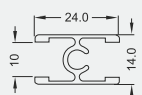

29.03.2017г.

futurumalum.ru

Чертежи

Вертикальный профиль Элегант
длина 5400 мм

Накладной соединитель
длина 6000 мм

Горизонтальный нижний профиль
длина 6000 мм

Вертикальный открытый профиль LIGHT
длина: 4800 мм, 5400 мм, 5600 мм

Соединительный профиль (под загиб)
длина 6000 мм

Горизонтальный верхний профиль
длина 6000 мм

Вертикальный открытый профиль MEDIUM
длина: 5400 мм

Соединительный профиль (под винт)
длина 6000 мм

Верхний рельс
длина 6000 мм