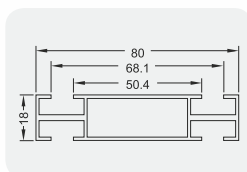

Вертикальный профиль Элегант
длина 5400 мм

Вертикальный открытый профиль LIGHT
длина: 4800 мм, 5400 мм, 5600 мм

Вертикальный открытый профиль MEDIUM
длина: 5400 мм

Несущий профиль
длина 3000 мм