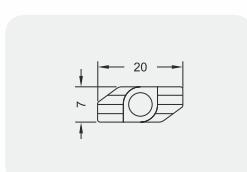

Овальная перекладина
длина 3000 мм

Рамочный профиль F1-33
длина 3000 мм

Верхний фиксатор
длина 150 мм

Фиксатор для полкодержателя

Рамочный профиль торцевой F1-09
длина 2800 мм

Комплект полкодержателей
длина 500 мм

Сборочный уголок для F1-99

Крепление в потолок

Сборочный уголок для F1-33

Крепление пол/стена

Угловой соединитель

Универсальный фиксатор

единый федеральный номер

8 800 555 99 63