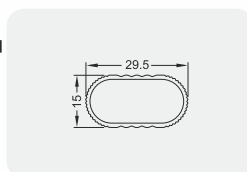

Вертикальный профиль Quattro
длина: 5400 мм

Верхний одинарный рельс
длина 6000 мм

Декоративная накладка прямая-стена
длина 6000 мм

Горизонтальный верхний профиль
длина 6000 мм

Нижний одинарный рельс
длина 6000 мм

Декоративная накладка криволинейная-потолок
длина 5800 мм

Горизонтальный нижний профиль
длина 6000 мм

Несущий профиль
длина 3000 мм

Штангодержатель

Рамочный профиль F1-99
длина 3000 мм

Задний профиль полки
длина 3000 мм

Овальная перекладина
длина 3000 мм

Рамочный профиль F1-33
длина 3000 мм

Верхний фиксатор
длина 150 мм

Фиксатор для полкодержателя

Рамочный профиль торцевой F1-09
длина 2800 мм

Комплект полкодержателей
длина 500 мм