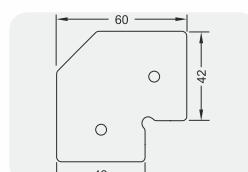

Сборочный уголок для F1-33