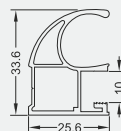

29.03.2017г.

futurumalum.ru

Чертежи

Вертикальный профиль Элегант
длина 5400 мм

Накладной соединитель
длина 6000 мм

Горизонтальный нижний профиль
длина 6000 мм

Вертикальный открытый профиль LIGHT
длина: 4800 мм, 5400 мм, 5600 мм

Соединительный профиль (под загиб)
длина 6000 мм

Горизонтальный верхний профиль
длина 6000 мм

Вертикальный открытый профиль MEDIUM
длина: 5400 мм

Соединительный профиль (под винт)
длина 6000 мм

Верхний рельс
длина 6000 мм