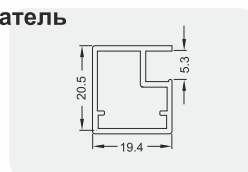

Вертикальный профиль Quattro
длина: 5400 мм

Верхний одинарный рельс
длина 6000 мм

Декоративная накладка прямая-стена
длина 6000 мм

Горизонтальный верхний профиль
длина 6000 мм

Нижний одинарный рельс
длина 6000 мм

Декоративная накладка криволинейная-потолок
длина 5800 мм

Горизонтальный нижний профиль
длина 6000 мм

Несущий профиль
длина 3000 мм

Штангодержатель

Рамочный профиль F1-99
длина 3000 мм

Задний профиль полки
длина 3000 мм

Овальная перекладина
длина 3000 мм

Рамочный профиль F1-33
длина 3000 мм

Верхний фиксатор
длина 150 мм

Фиксатор для полкодержателя

Рамочный профиль торцевой F1-09
длина 2800 мм

Комплект полкодержателей
длина 500 мм