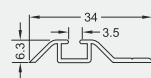

Вертикальный профиль Quattro
длина: 5400 мм

Верхний одинарный рельс
длина 6000 мм

Декоративная накладка прямая-стена
длина 6000 мм

Горизонтальный верхний профиль
длина 6000 мм

Нижний одинарный рельс
длина 6000 мм