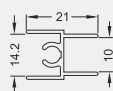

Чертежи

Горизонтальный верхний профиль
длина 6000 мм

Верхний рельс
длина 6000 мм

Стеновой профиль-держатель
длина 6000 мм