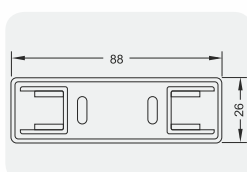

Крепление пол/стена

Крепление в потолок