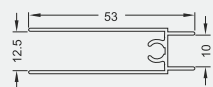

Горизонтальный нижний профиль
длина 6000 мм