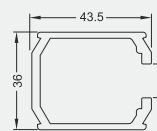

29.03.2017г.

futurumalum.ru

Чертежи

Вертикальный профиль Элегант
длина 5400 мм

Накладной соединитель
длина 6000 мм

Горизонтальный нижний профиль
длина 6000 мм

Вертикальный открытый профиль LIGHT
длина: 4800 мм, 5400 мм, 5600 мм

Соединительный профиль (под загиб)
длина 6000 мм

Горизонтальный верхний профиль
длина 6000 мм

Вертикальный открытый профиль MEDIUM
длина: 5400 мм

Соединительный профиль (под винт)
длина 6000 мм

Верхний рельс
длина 6000 мм

Вертикальный закрытый профиль
длина: 5400 мм

Верхний двойной рельс
длина 6000 мм

Стеновой профиль-держатель
длина 6000 мм

Вертикальный профиль люкс
длина: 5400 мм

Нижний двойной рельс
длина 6000 мм

Декоративная накладка прямая-потолок
длина 6000 мм