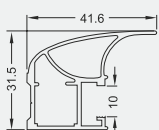

29.03.2017г.

futurumalum.ru

Чертежи

Вертикальный профиль Элегант
длина 5400 мм

Накладной соединитель
длина 6000 мм

Горизонтальный нижний профиль
длина 6000 мм

Вертикальный открытый профиль LIGHT
длина: 4800 мм, 5400 мм, 5600 мм

Соединительный профиль (под загиб)
длина 6000 мм

Горизонтальный верхний профиль
длина 6000 мм

Вертикальный открытый профиль MEDIUM
длина: 5400 мм

Соединительный профиль (под винт)
длина 6000 мм

Верхний рельс
длина 6000 мм

Вертикальный закрытый профиль
длина: 5400 мм

Верхний двойной рельс
длина 6000 мм

Стеновой профиль-держатель
длина 6000 мм

Вертикальный профиль люкс
длина: 5400 мм

Нижний двойной рельс
длина 6000 мм

Декоративная накладка прямая-потолок
длина 6000 мм