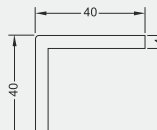

Верхний двойной рельс
длина 6000 мм

Стеновой профиль-держатель
длина 6000 мм