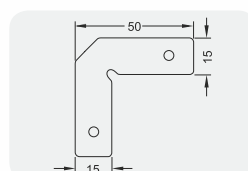

Овальная перекладина
длина 3000 мм

Рамочный профиль F1-33
длина 3000 мм

Верхний фиксатор
длина 150 мм

Фиксатор для полкодержателя

Рамочный профиль торцевой F1-09
длина 2800 мм

Комплект полкодержателей
длина 500 мм