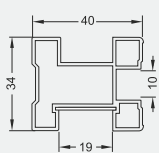

Вертикальный закрытый профиль
длина: 5400 мм

Верхний двойной рельс
длина 6000 мм

Стеновой профиль-держатель
длина 6000 мм

Вертикальный профиль люкс
длина: 5400 мм

Нижний двойной рельс
длина 6000 мм

Декоративная накладка прямая-потолок
длина 6000 мм