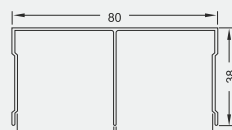

29.03.2017г.

futurumalum.ru

Чертежи

Вертикальный профиль Элегант
длина 5400 мм

Накладной соединитель
длина 6000 мм

Горизонтальный нижний профиль
длина 6000 мм

Вертикальный открытый профиль LIGHT
длина: 4800 мм, 5400 мм, 5600 мм

Соединительный профиль (под загиб)
длина 6000 мм

Горизонтальный верхний профиль
длина 6000 мм

Вертикальный открытый профиль MEDIUM
длина: 5400 мм

Соединительный профиль (под винт)
длина 6000 мм

Верхний рельс
длина 6000 мм

Вертикальный закрытый профиль
длина: 5400 мм

Верхний двойной рельс
длина 6000 мм

Стеновой профиль-держатель
длина 6000 мм

Вертикальный профиль люкс
длина: 5400 мм

Нижний двойной рельс
длина 6000 мм

Декоративная накладка прямая-потолок
длина 6000 мм