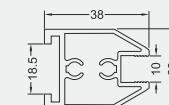

29.03.2017г.

futurumalum.ru

Чертежи

Вертикальный профиль Элегант
длина 5400 мм

Накладной соединитель
длина 6000 мм

Горизонтальный нижний профиль
длина 6000 мм

Вертикальный открытый профиль LIGHT
длина: 4800 мм, 5400 мм, 5600 мм

Соединительный профиль (под загиб)
длина 6000 мм

Горизонтальный верхний профиль
длина 6000 мм

Вертикальный открытый профиль MEDIUM
длина: 5400 мм

Соединительный профиль (под винт)
длина 6000 мм

Верхний рельс
длина 6000 мм