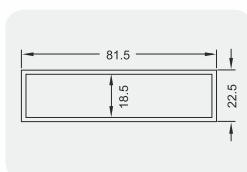

Верхний фиксатор
длина 150 мм