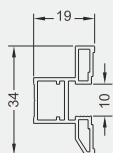

29.03.2017г.

futurumalum.ru

Чертежи

Вертикальный профиль Элегант
длина 5400 мм

Накладной соединитель
длина 6000 мм

Горизонтальный нижний профиль
длина 6000 мм

Вертикальный открытый профиль LIGHT
длина: 4800 мм, 5400 мм, 5600 мм

Соединительный профиль (под загиб)
длина 6000 мм

Горизонтальный верхний профиль
длина 6000 мм

Вертикальный открытый профиль MEDIUM
длина: 5400 мм

Соединительный профиль (под винт)
длина 6000 мм

Верхний рельс
длина 6000 мм