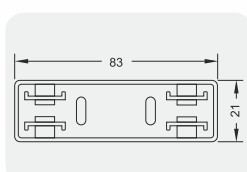

Угловой соединитель

Крепление пол/стена